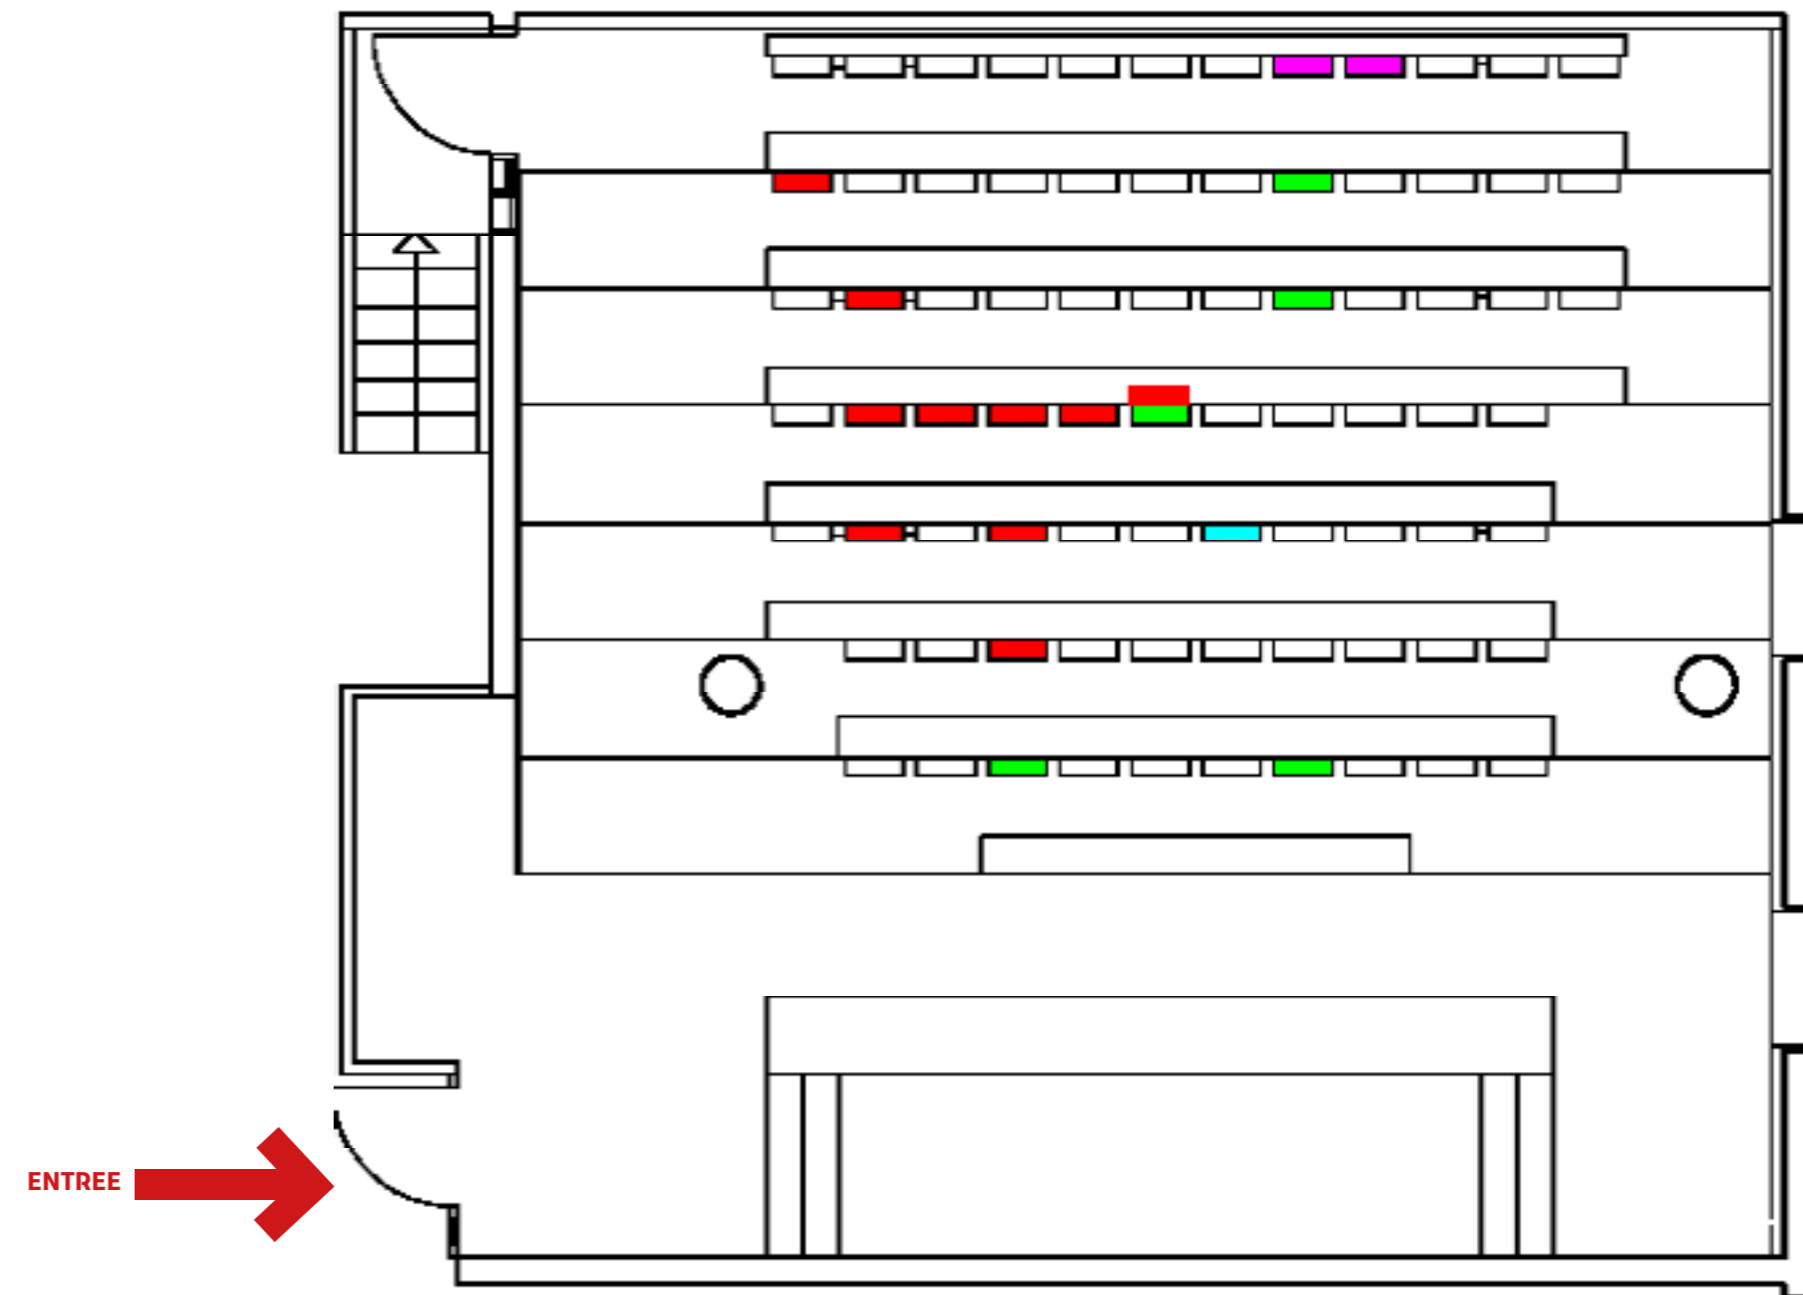

Plan

Amphithéâtre Fermi