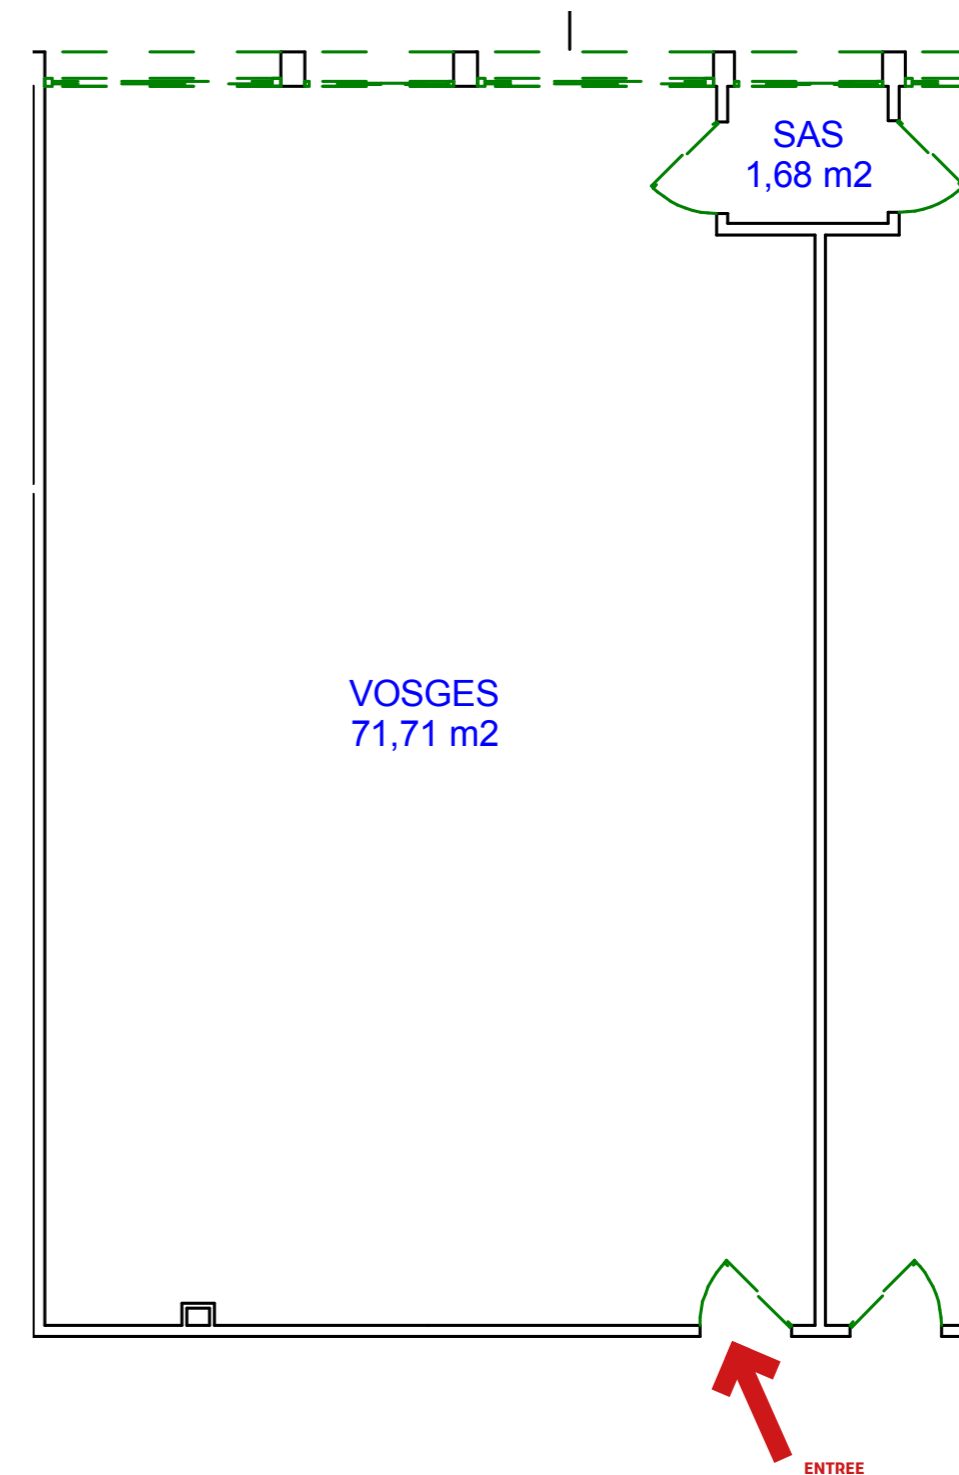

Plan

Salle informatique