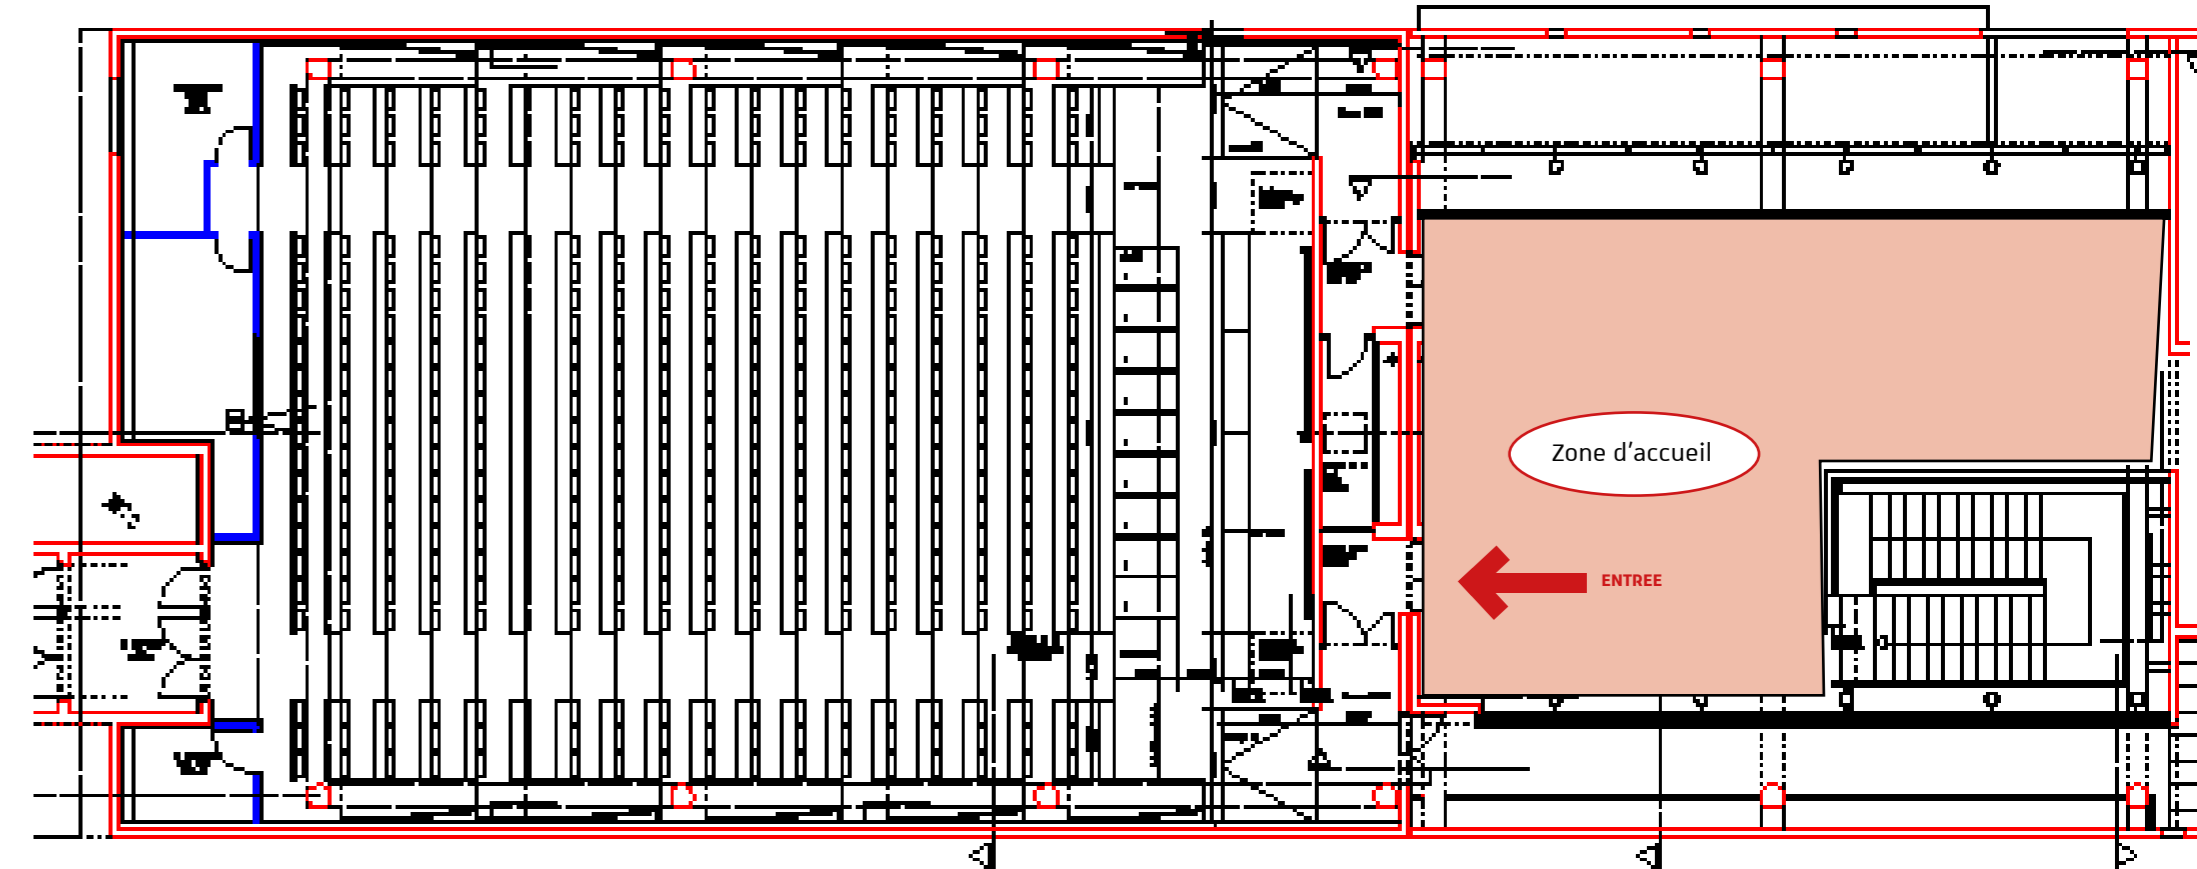

Vue du haut

Zone d'accueil

Zone d'accueil

Plan

Amphithéâtre Forestier

Amphithéâtre Forestier

390 places, vidéo projecteur, tableau, streaming

Vidéo projecteur et caméra streaming

Projection standard + projection en direct

Projection standard + projection en direct

- Vidéo projecteur classique, permettant de projeter ses présentations.
 - Caméra Streaming, permettant de filmer en direct et de partager le direct à distance via un lien URL.
- Un micro est aussi disponible pour ajouter le son à l'image du streaming.

Plateau d'examens

250m²

Vue d'ensemble

Vue d'ensemble

Grande baie vitrée

Grande capacité

Plan

Plateau d'examens

CréativLab

espace central de 130m², et 18 IdLab

Tables hautes

Vue d'ensemble

Coin détente

Vue d'ensemble

Plan

CréativLab