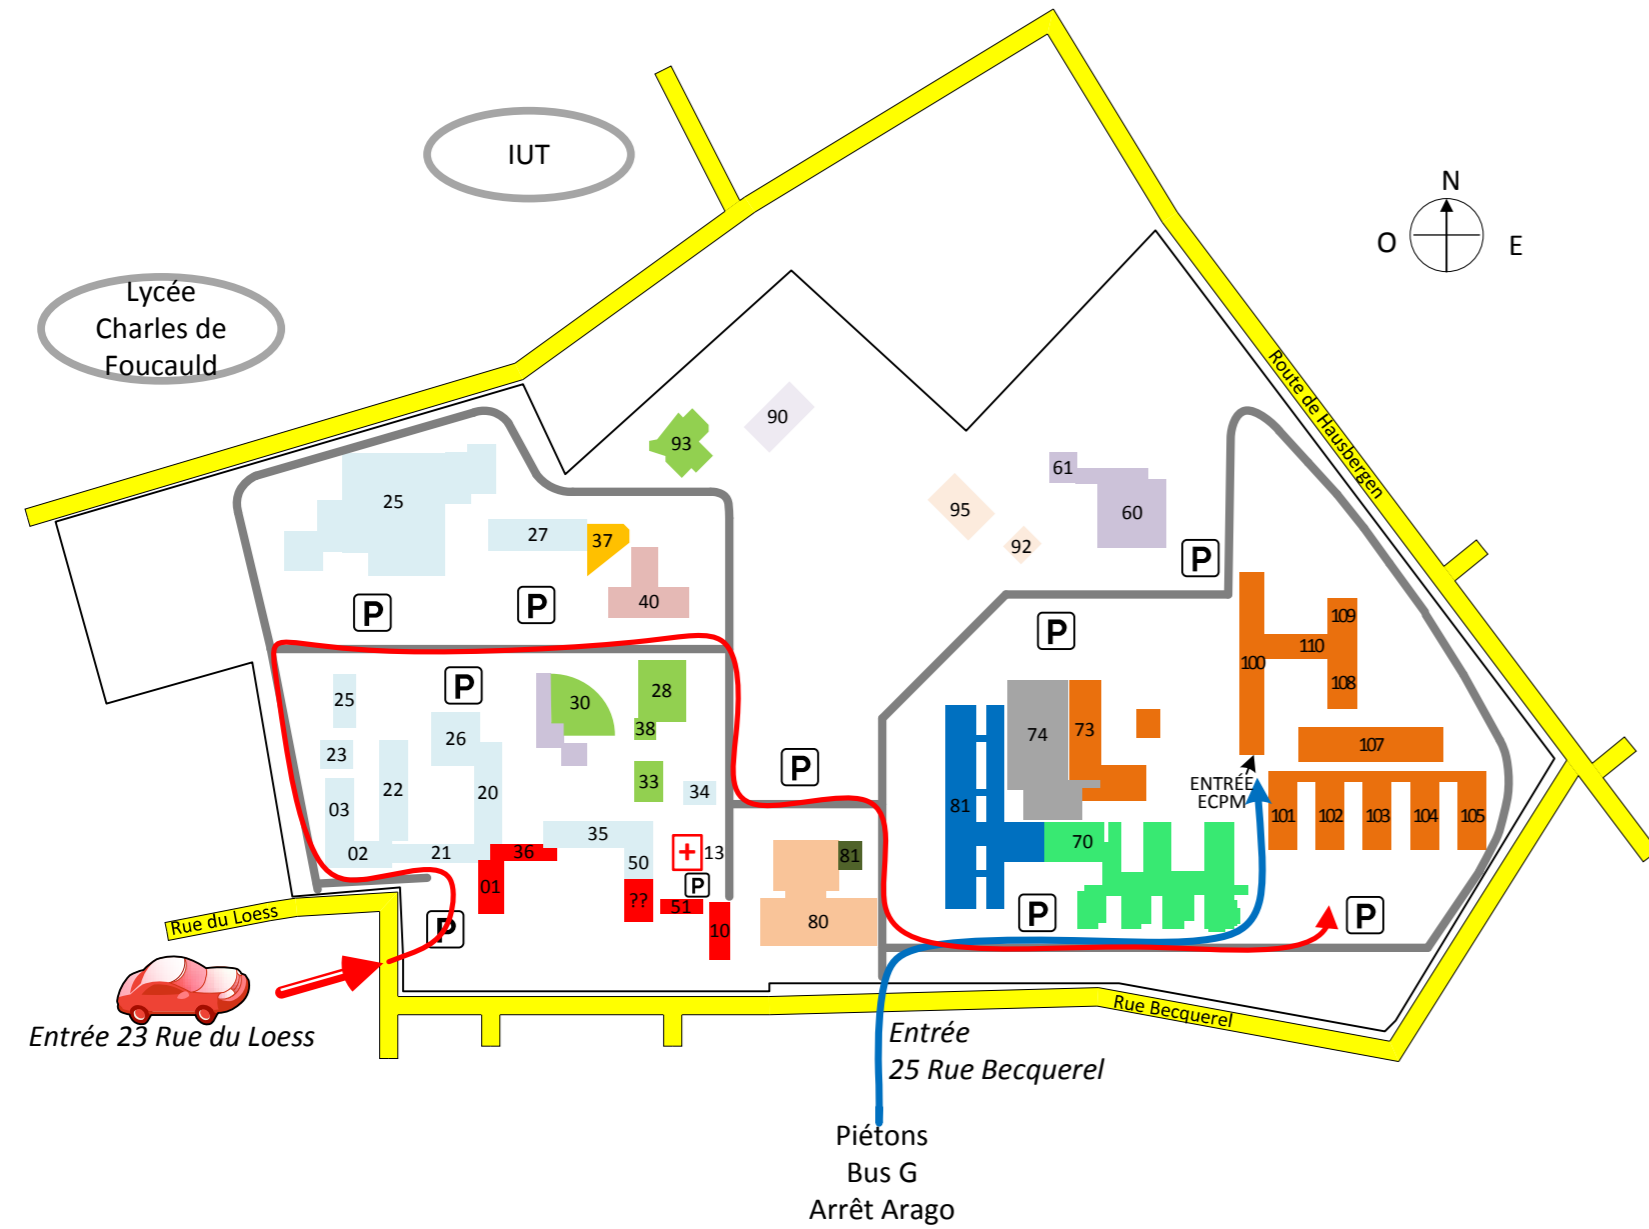

Evénements et locations

L'ECPM met à votre disposition un ensemble d'espaces au sein d'un moderne et fonctionnel environnement pour vous permettre d'organiser au mieux vos événements.

Plans et photos de nos salles

Sommaire

1. Amphithéâtre Fermi
2. Amphithéâtre Forestier
3. Plateau d'examens
4. CréativLab
5. IdLab
6. Salle informatique
7. Traiteur
8. Contact

Amphithéâtre Fermi

80 places, vidéo projecteur, estrade

Vue prise de la porte

Vue du bas

Vue du haut

Vue de l'extérieur

Plan

Amphithéâtre Fermi

Amphithéâtre Forestier

390 places, vidéo projecteur, tableau, streaming

Vue du bas

Vue du haut

Zone d'accueil

Zone d'accueil

Plan

Amphithéâtre Forestier

Amphithéâtre Forestier

390 places, vidéo projecteur, tableau, streaming

Vidéo projecteur et caméra streaming