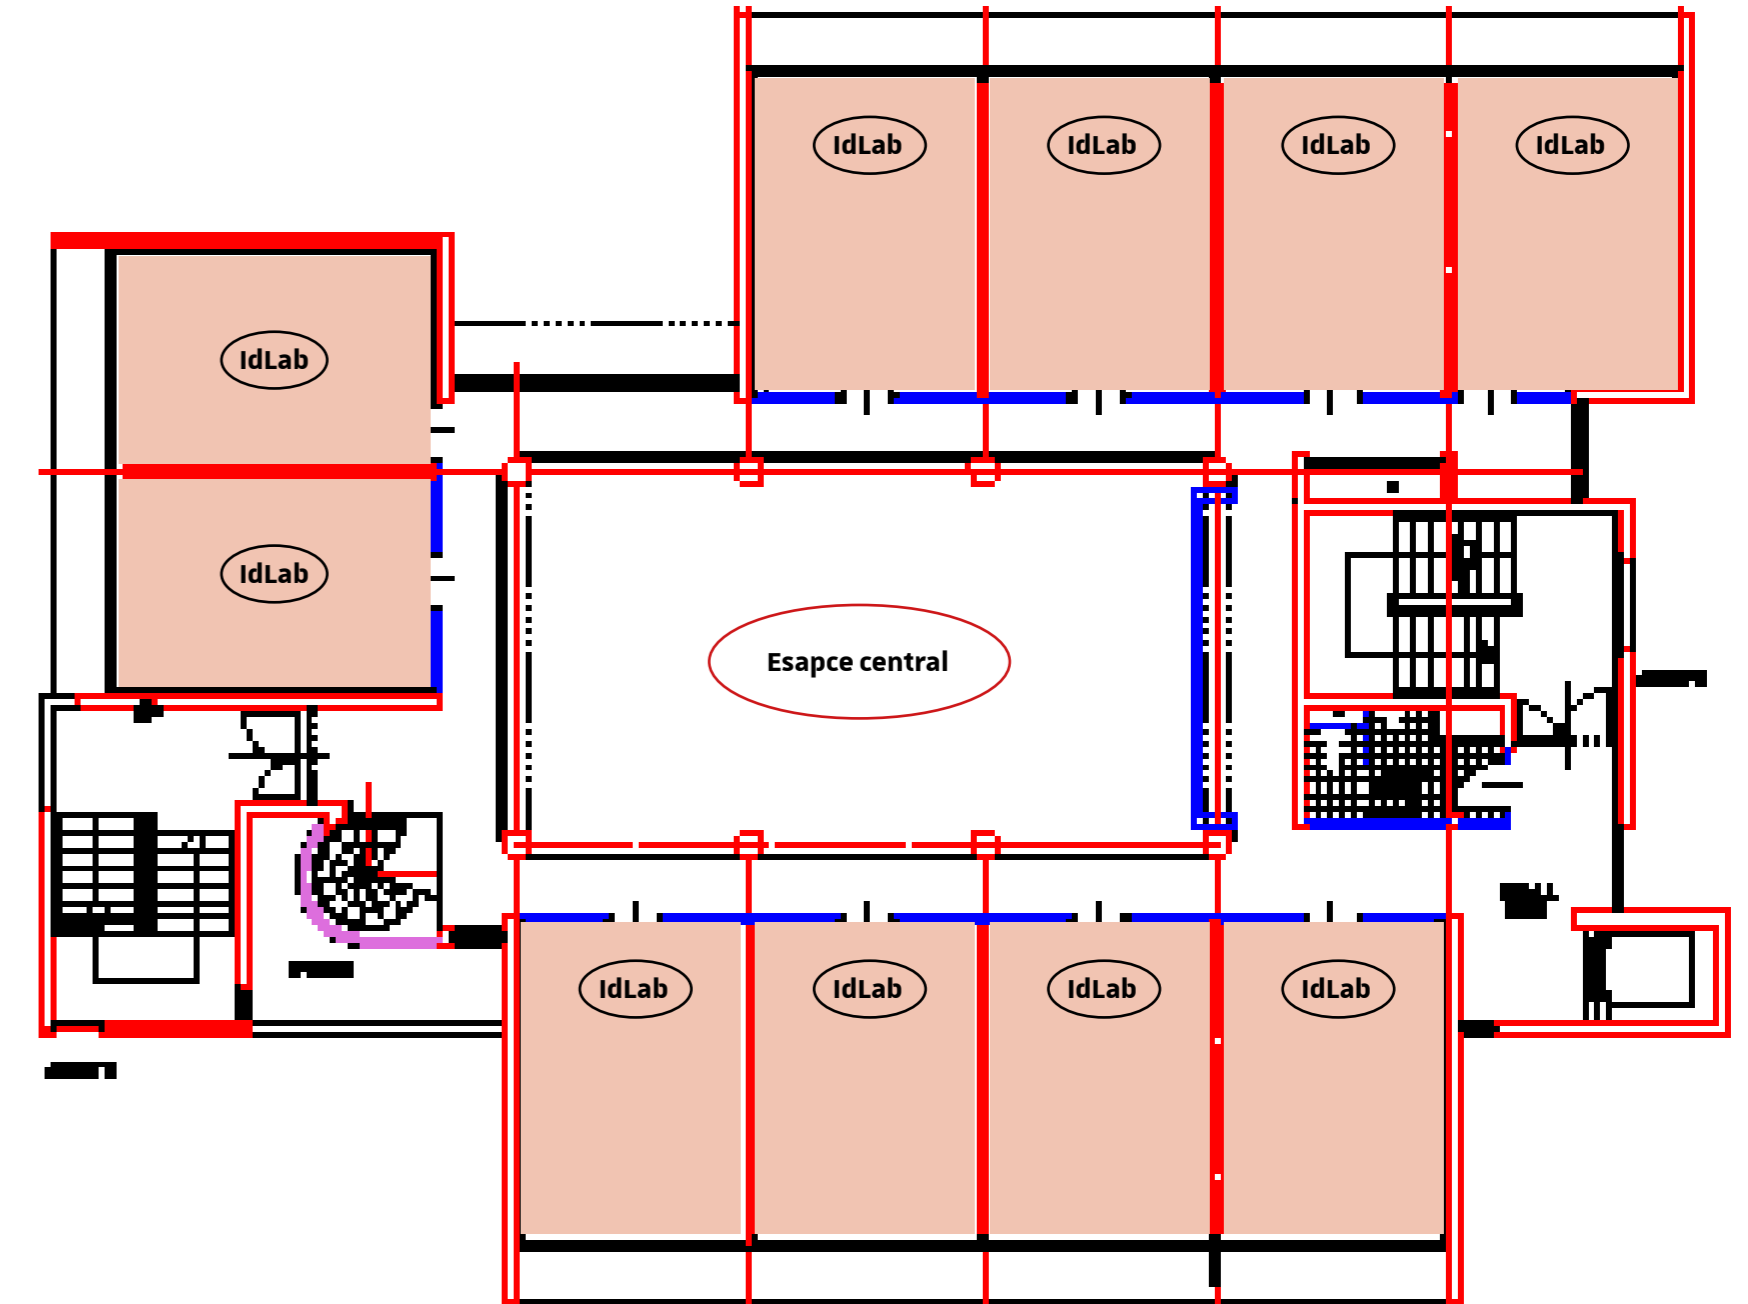

Projection standard + projection en direct

Projection standard + projection en direct

- Vidéo projecteur classique, permettant de projeter ses présentations.
 - Caméra Streaming, permettant de filmer en direct et de partager le direct à distance via un lien URL.
- Un micro est aussi disponible pour ajouter le son à l'image du streaming.

Plateau d'examens

250m²

Vue d'ensemble

Vue d'ensemble

Grande baie vitrée

Grande capacité

Plan

Plateau d'examens

CréativLab

espace central de 130m², et 18 IdLab

Tables hautes

Vue d'ensemble

Coin détente

Vue d'ensemble

Plan

CréativLab

IdLab

18 espaces de travail numérisés d'une capacité unitaire de 8 personnes avec vidéo projecteur interactif

Assortiment de fournitures créatives (25€ la boîte)

Plan

IdLab

Salle informatique

25 postes de travail avec ordinateur