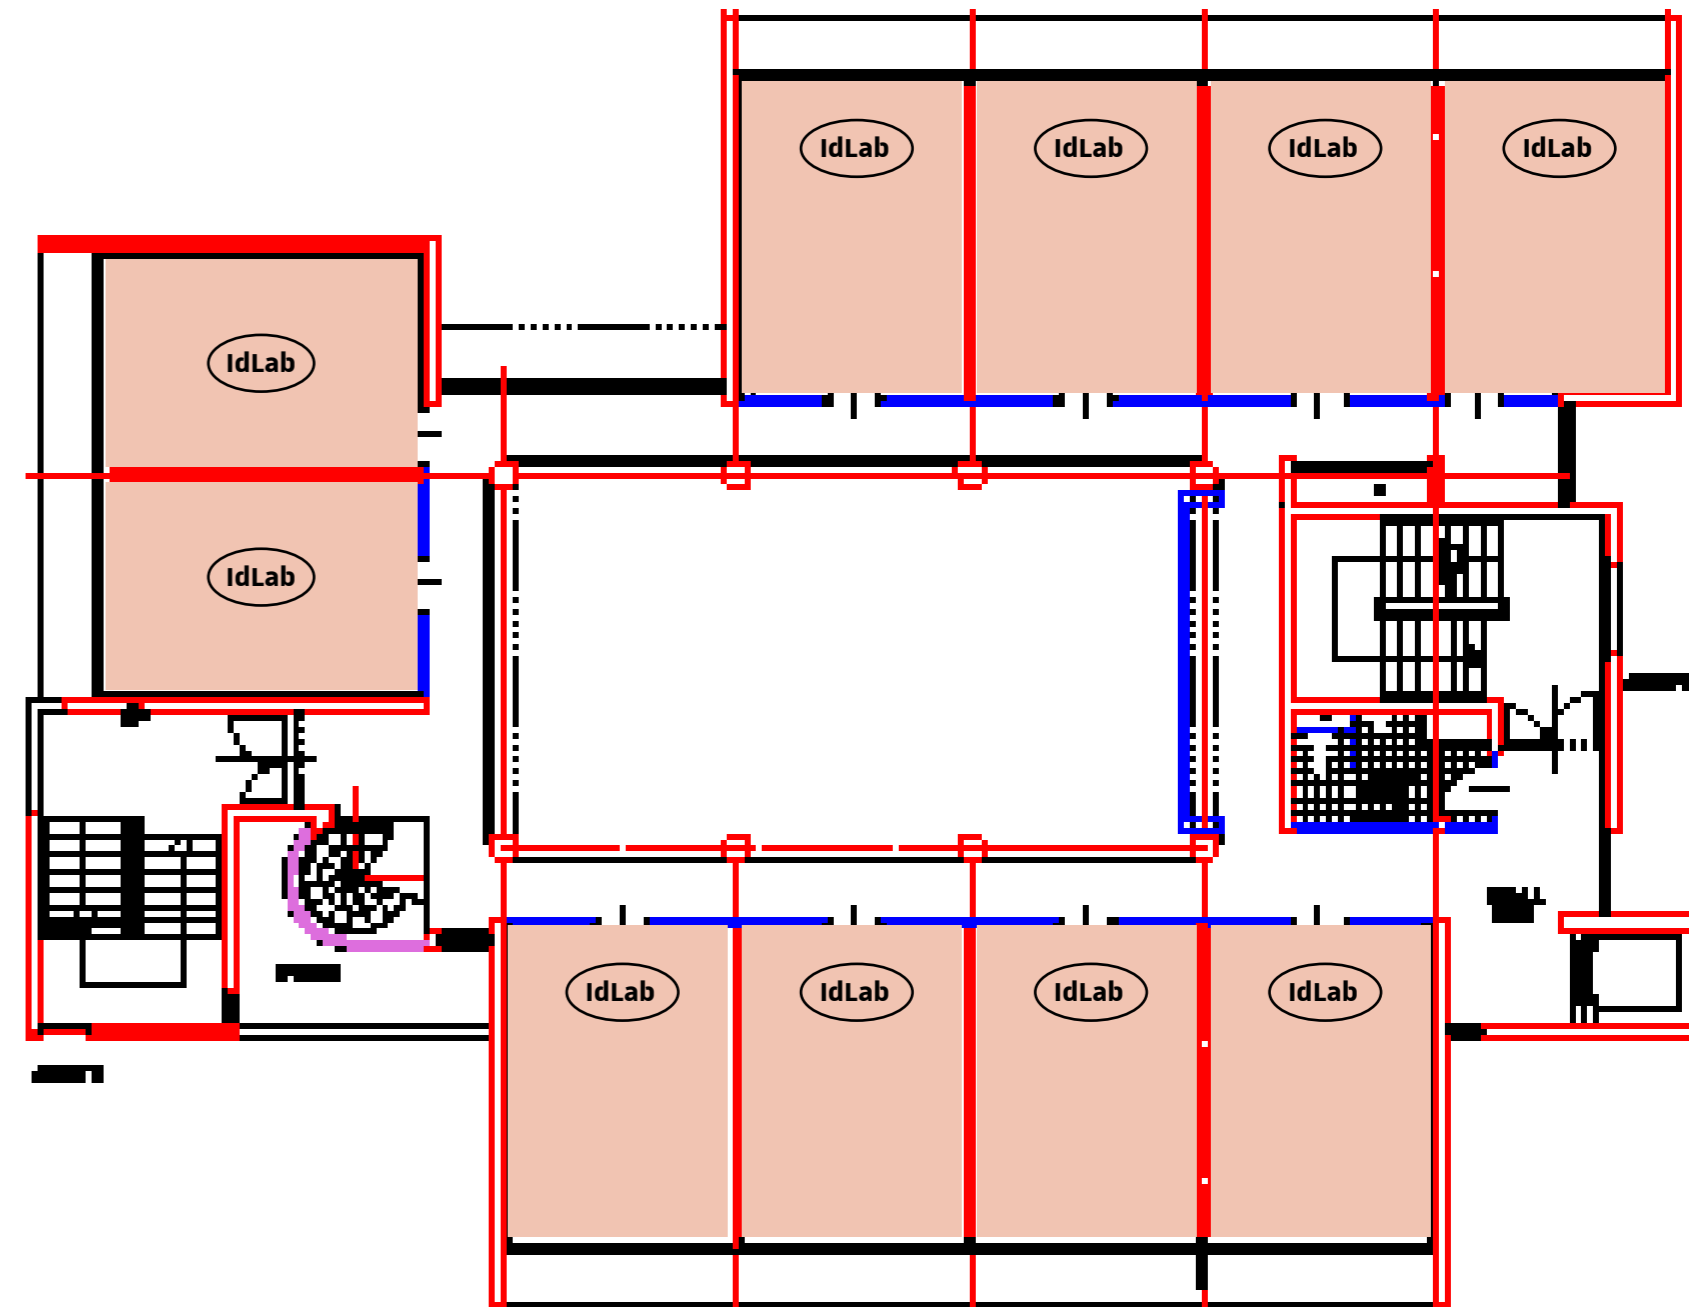

Projection standard + projection en direct

Projection standard + projection en direct

- Vidéo projecteur classique, permettant de projeter ses présentations.
 - Caméra Streaming, permettant de filmer en direct et de partager le direct à distance via un lien URL.
- Un micro est aussi disponible pour ajouter le son à l'image du streaming.

Plateau d'examens

250m²

Vue d'ensemble

Vue d'ensemble

Grande baie vitrée

Grande capacité

Plan

Plateau d'examens

CréativLab

espace central de 130m², et 18 IdLab

Tables hautes

Vue d'ensemble

Coin détente

Vue d'ensemble

Plan

CréativLab

IdLab

18 espaces de travail numérisés d'une capacité unitaire de 8 personnes avec vidéo projecteur interactif

Assortiment de fournitures créatives (25€ la boîte)

Plan

IdLab

Salle informatique

25 postes de travail avec ordinateur