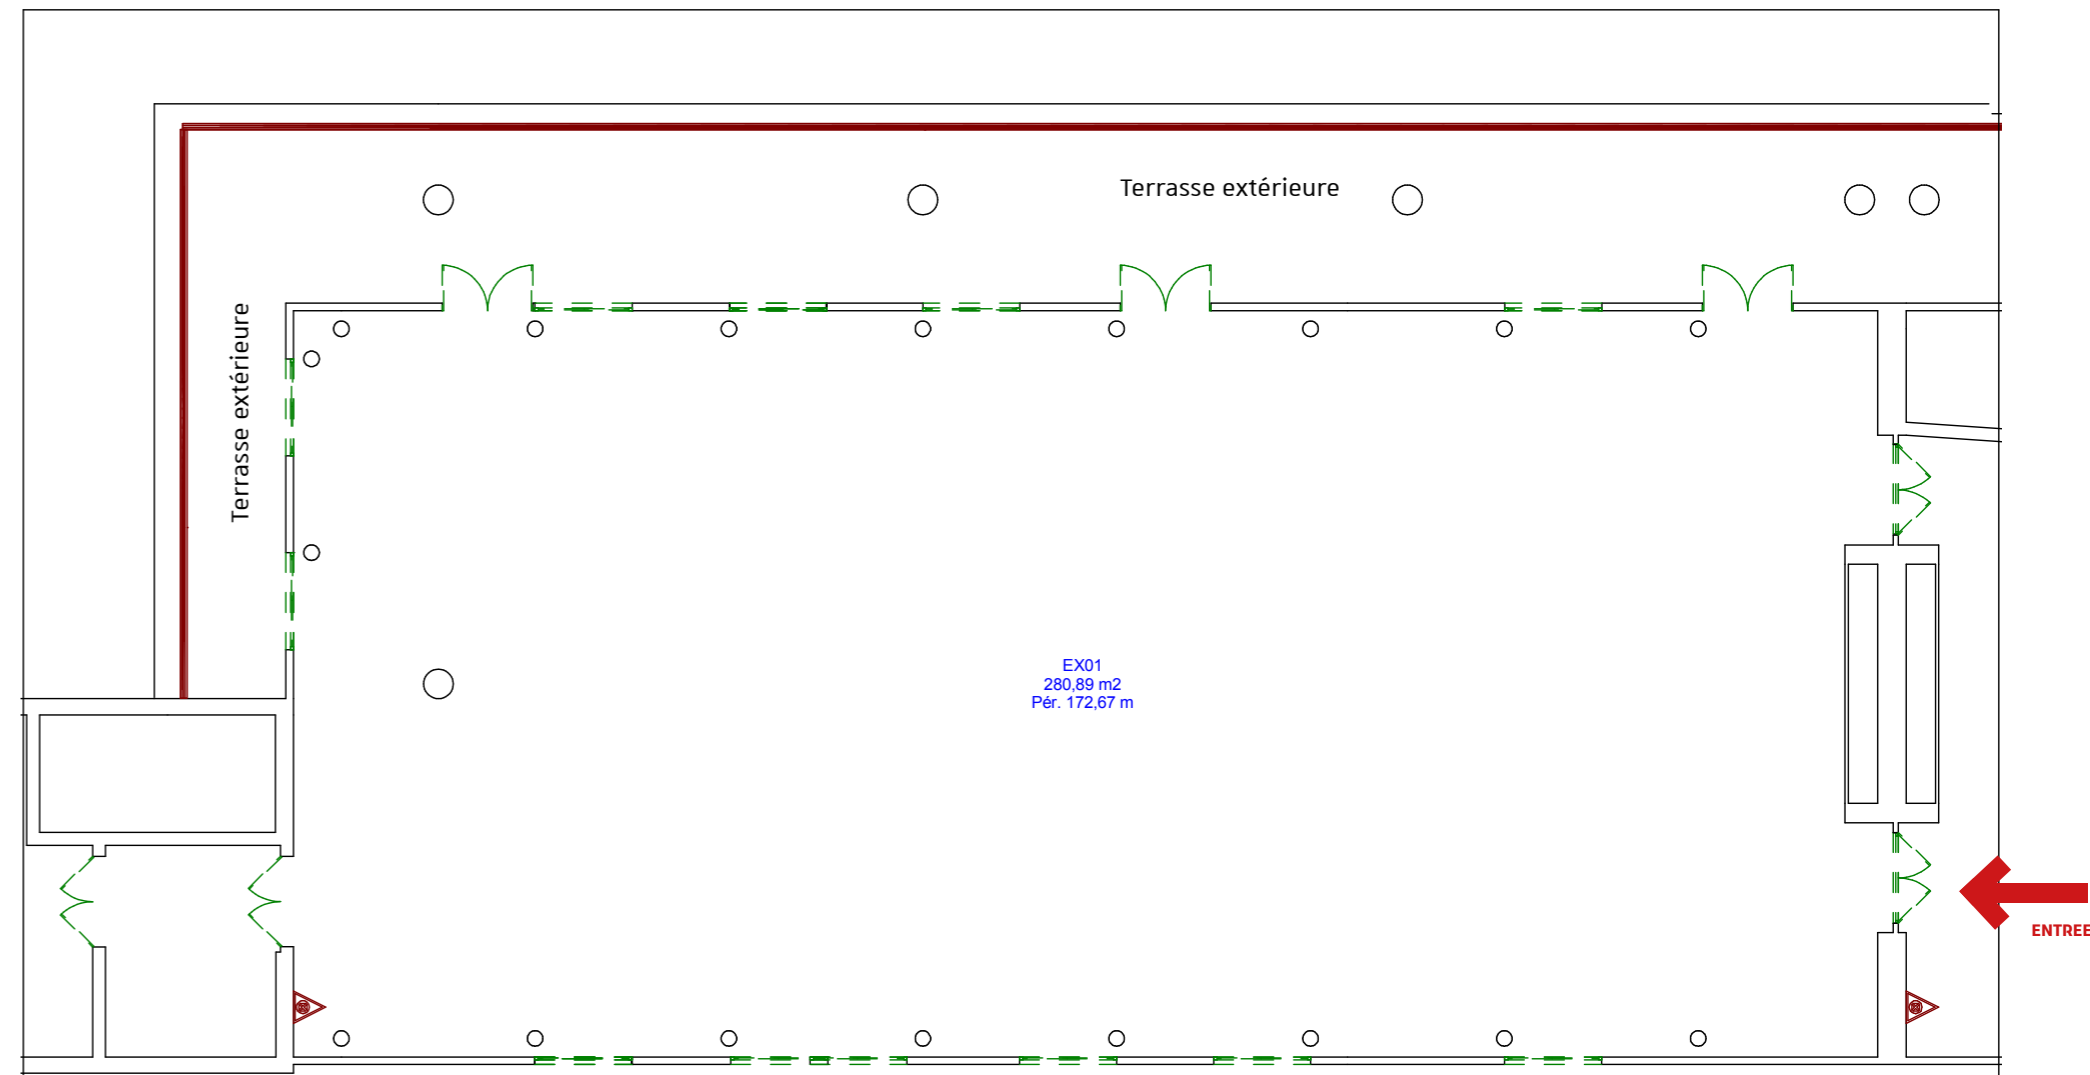

Plateau d'examens

250m²

Vue d'ensemble

Vue d'ensemble

Grande baie vitrée

Grande capacité

Plan

Plateau d'examens

CréativLab

espace central de 130m², et 18 IdLab

Tables hautes

Vue d'ensemble

Coin détente

Vue d'ensemble

Plan

CréativLab